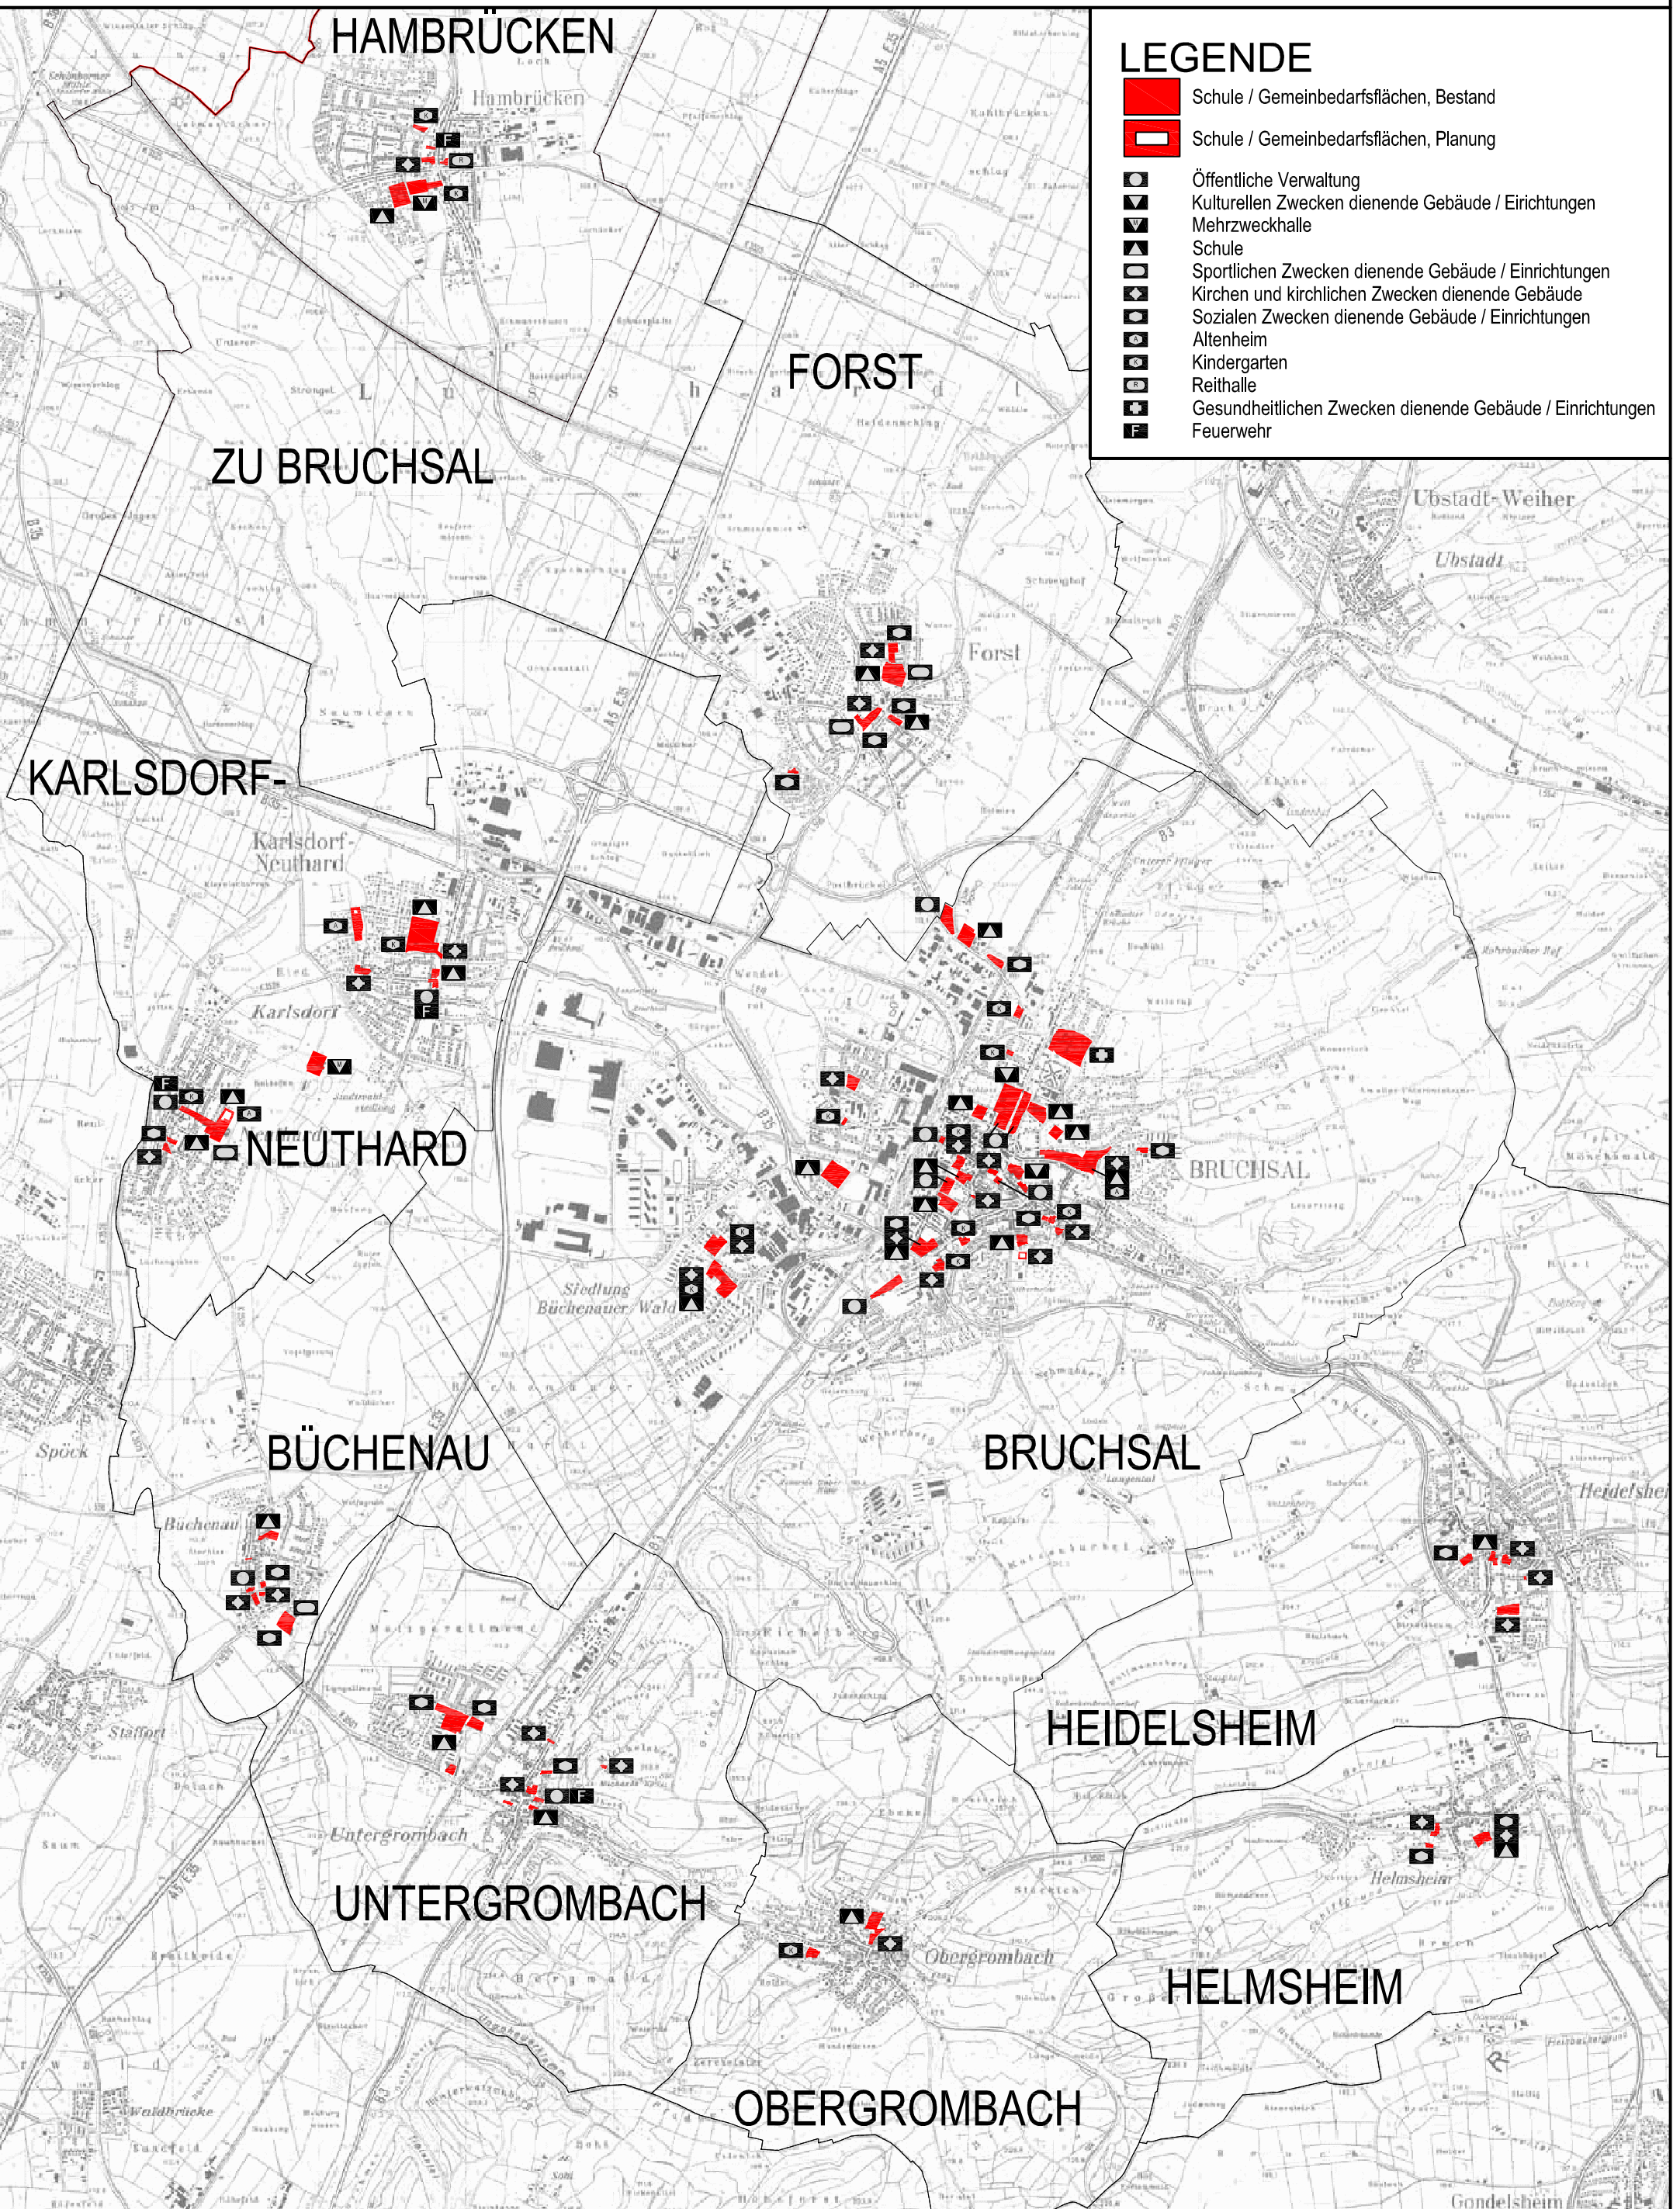

STRUKTURKARTE 6: GEMEINDLICHE INFRASTRUKTUR

M 1:40000

LEGENDE

-  Schule / Gemeinbedarfsflächen, Bestand
-  Schule / Gemeinbedarfsflächen, Planung
-  Öffentliche Verwaltung
-  Kulturellen Zwecken dienende Gebäude / Einrichtungen
-  Mehrzweckhalle
-  Schule
-  Sportlichen Zwecken dienende Gebäude / Einrichtungen
-  Kirchen und kirchlichen Zwecken dienende Gebäude
-  Sozialen Zwecken dienende Gebäude / Einrichtungen
-  Altenheim
-  Kindergarten
-  Reithalle
-  Gesundheitlichen Zwecken dienende Gebäude / Einrichtungen
-  Feuerwehr