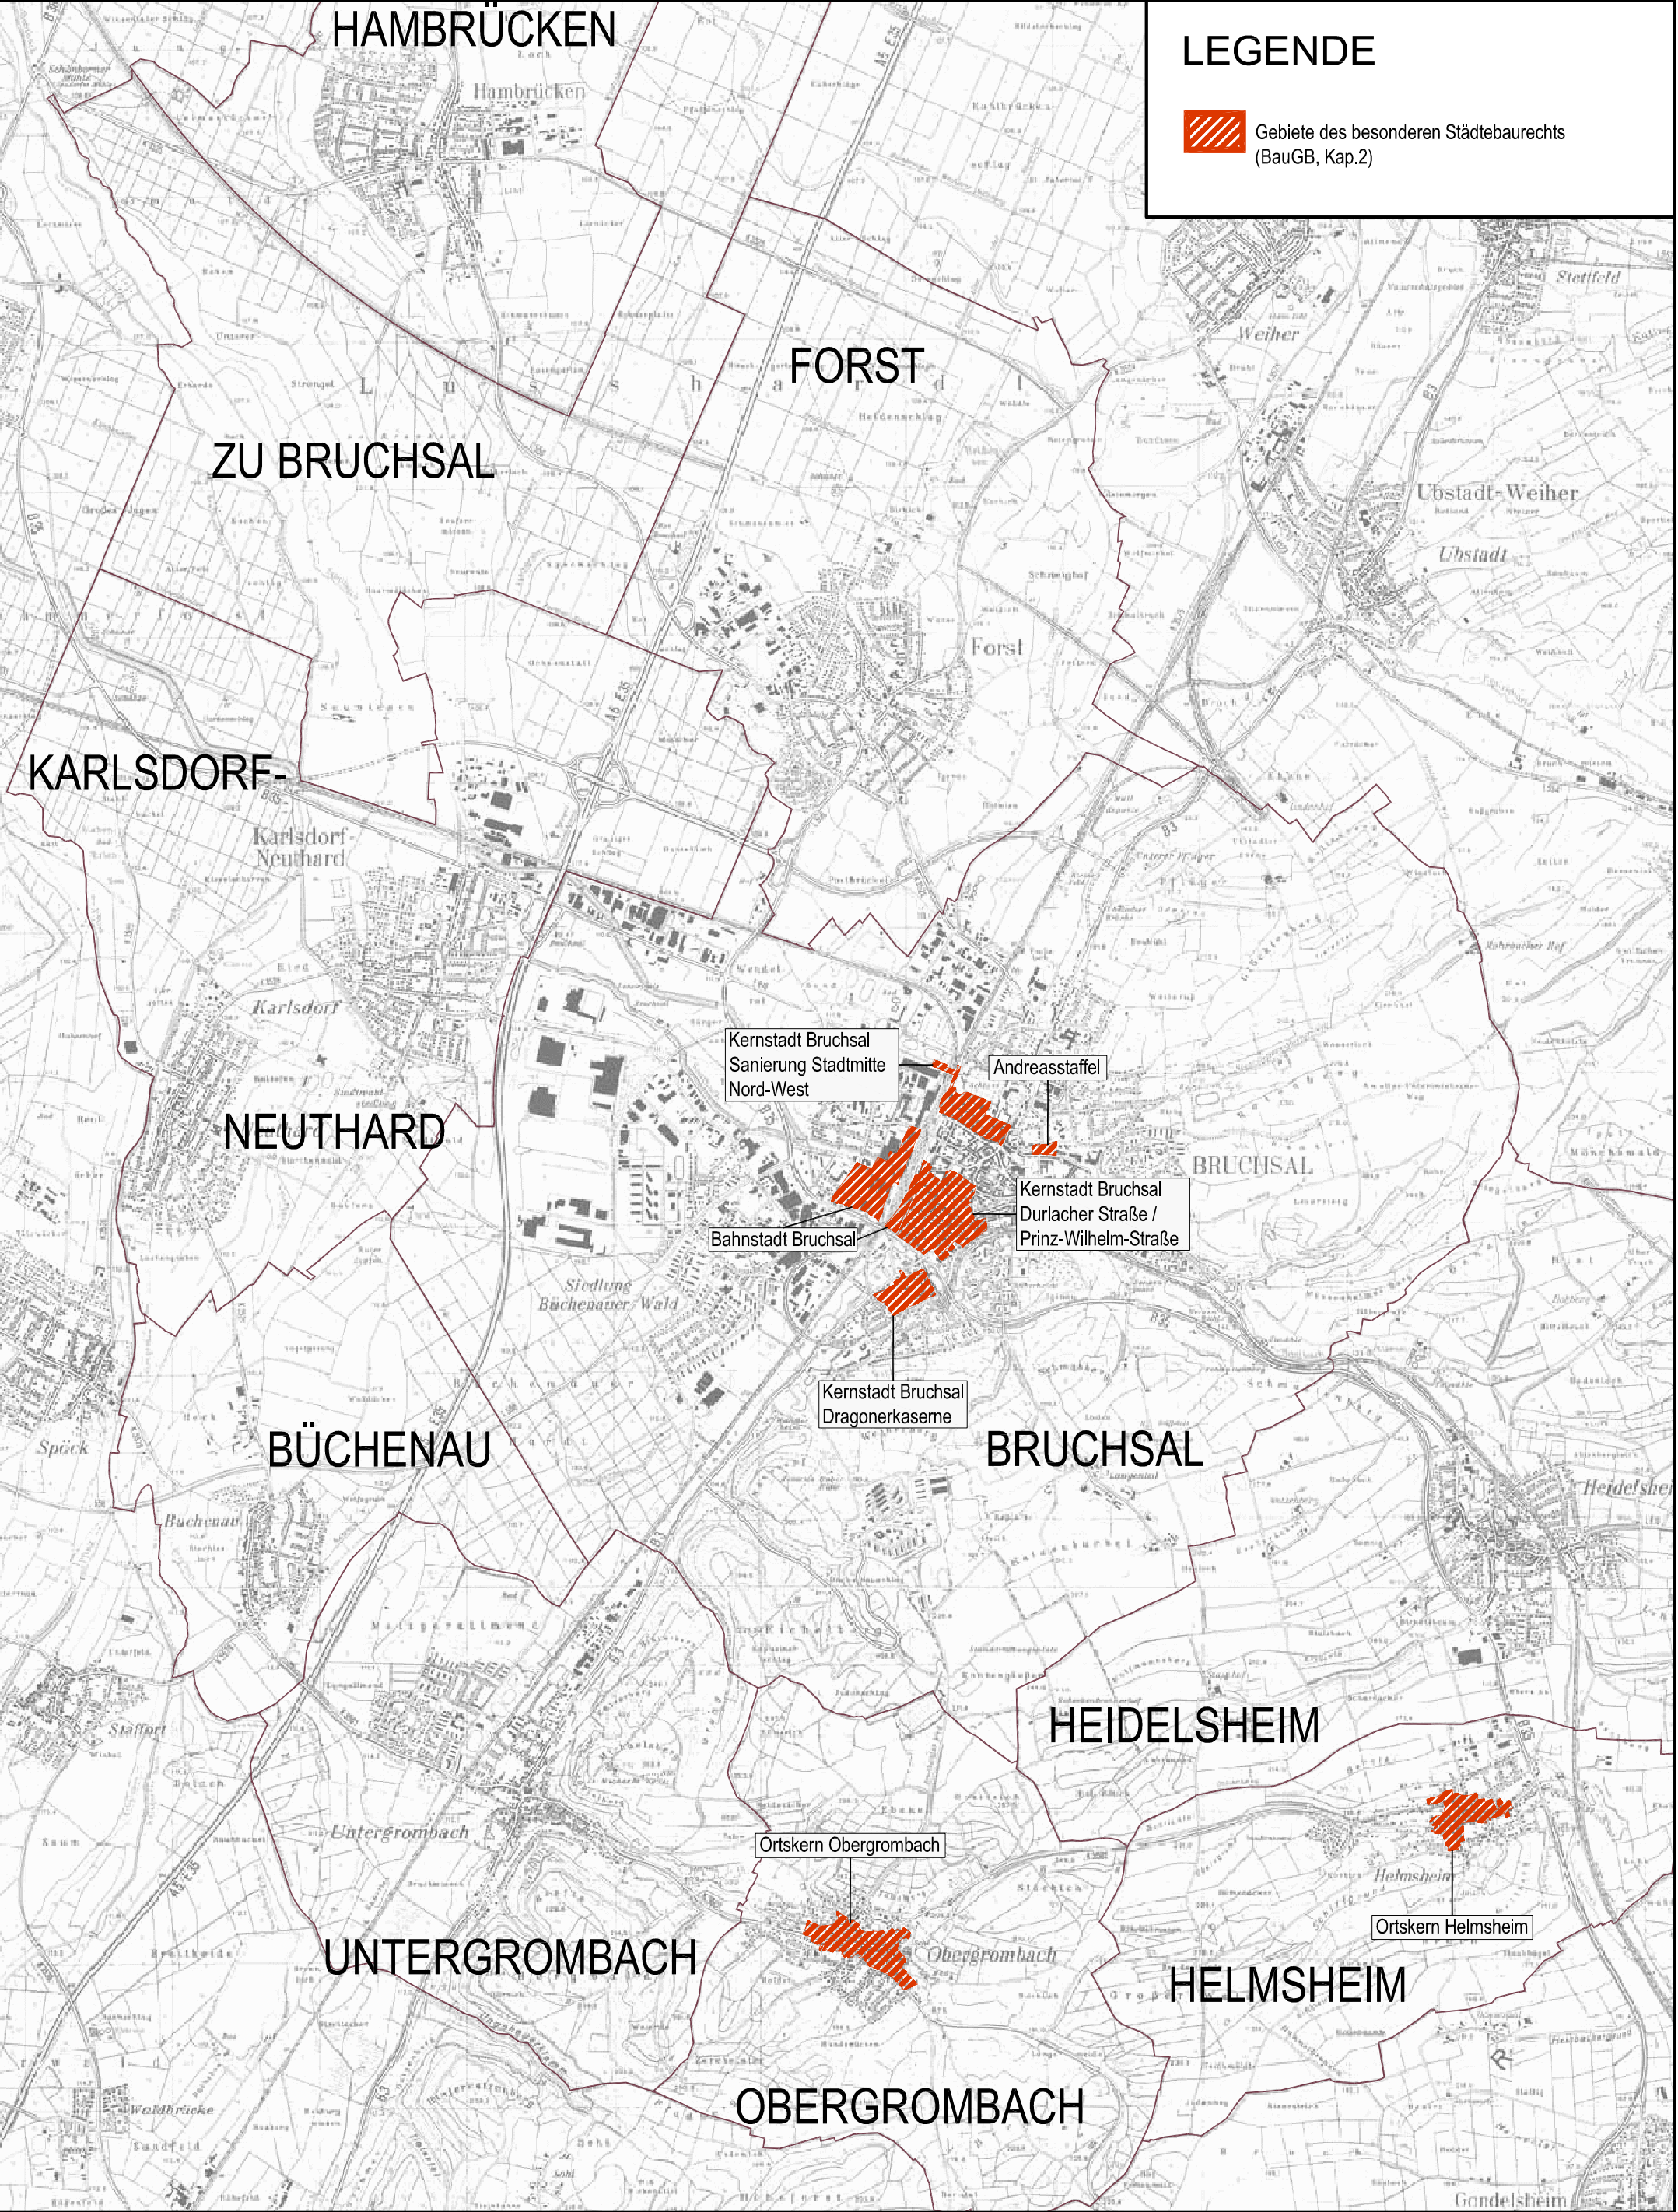

STRUKTURKARTE 4: GEBIETE DES BESONDEREN STÄDTEBAURECHTS

M 1:40000

LEGENDE

 Gebiete des besonderen Städtebaurechts (BauGB, Kap.2)