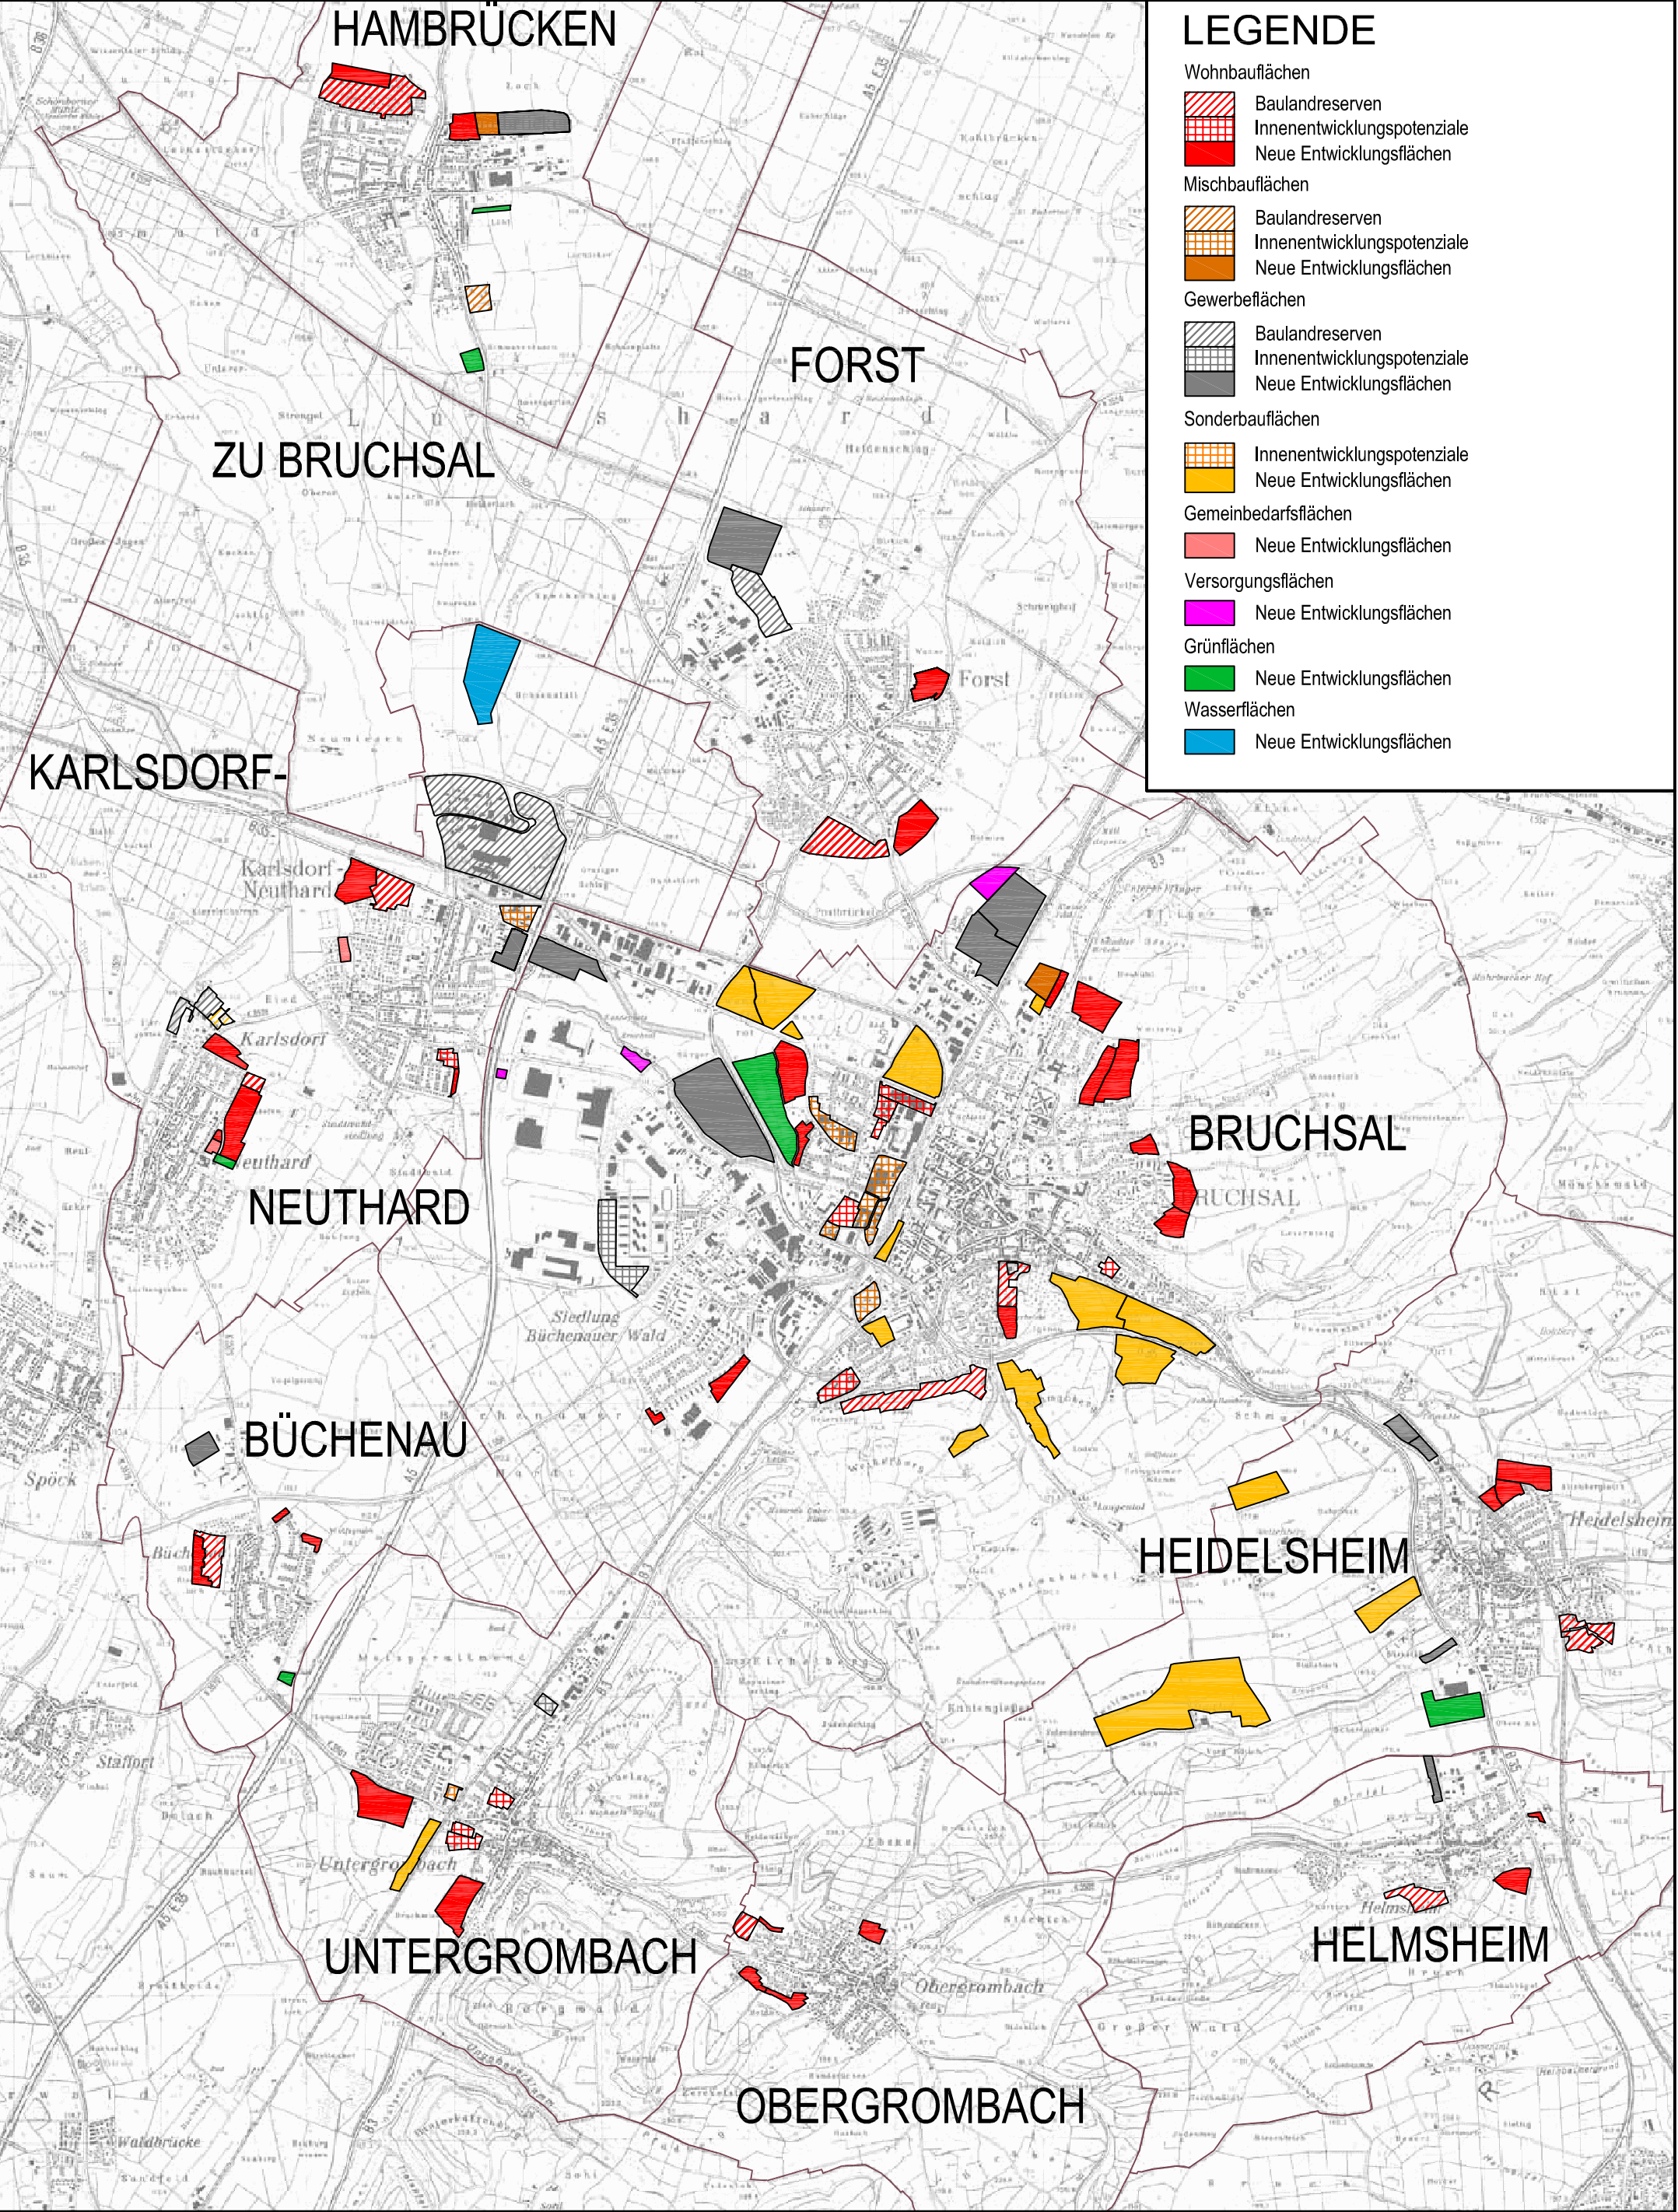

# STRUKTURKARTE 1: POTENZIELLE ENTWICKLUNGSBEREICHE (STAND VORENTWURF) 1:40000

## LEGENDE

- Wohnbauflächen
  - Baulandreserven
  - Innenentwicklungspotenziale
  - Neue Entwicklungsflächen
- Mischbauflächen
  - Baulandreserven
  - Innenentwicklungspotenziale
  - Neue Entwicklungsflächen
- Gewerbeflächen
  - Baulandreserven
  - Innenentwicklungspotenziale
  - Neue Entwicklungsflächen
- Sonderbauflächen
  - Innenentwicklungspotenziale
  - Neue Entwicklungsflächen
- Gemeinbedarfsflächen
  - Neue Entwicklungsflächen
- Versorgungsflächen
  - Neue Entwicklungsflächen
- Grünflächen
  - Neue Entwicklungsflächen
- Wasserflächen
  - Neue Entwicklungsflächen